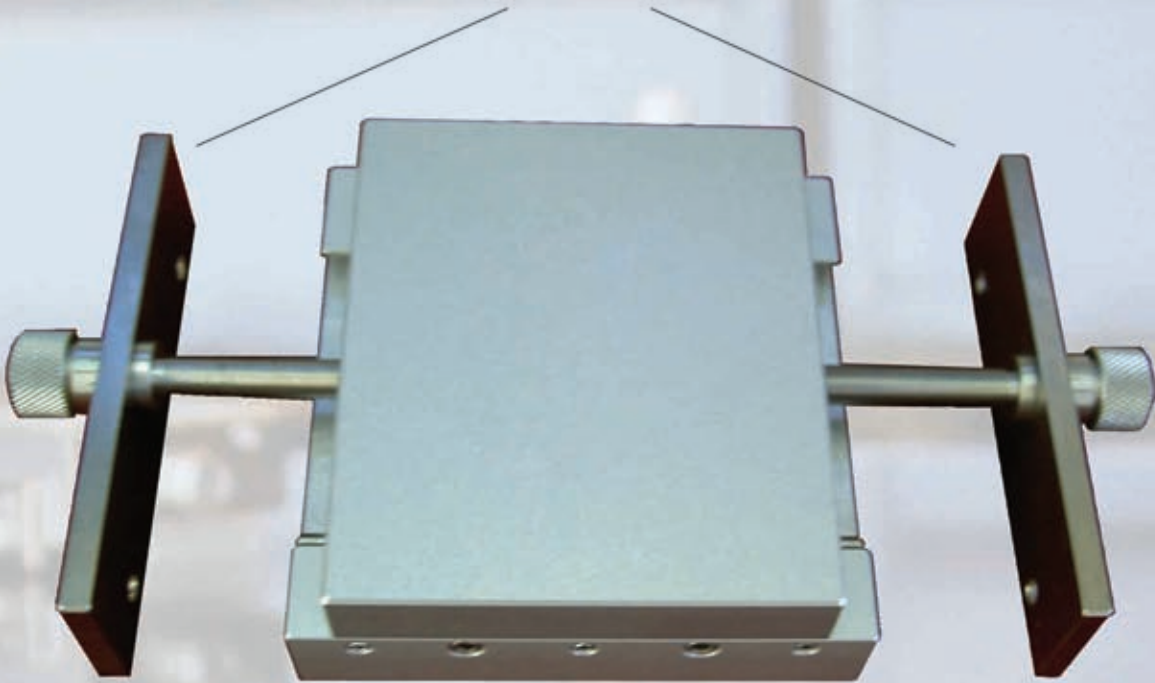

Wahlweiser Anbau der Spindel bei sämtlichen Typen, links oder rechts.
Montage de la broche sur tous les modèles, à droite ou à gauche au choix
With all types, optional add-on of spindle left or right
A scelta montaggio del mandrino in tutti i tipi a sinistra oppure a destra.

Einstellschraube / Führungsspiel
Vis de réglage / jeu de guidage
Adjuster screw / guide clearance
Vite di registro / Gioco della guida

Blockierschraube
Vis de blocage
Locking screw
Vite di bloccaggio