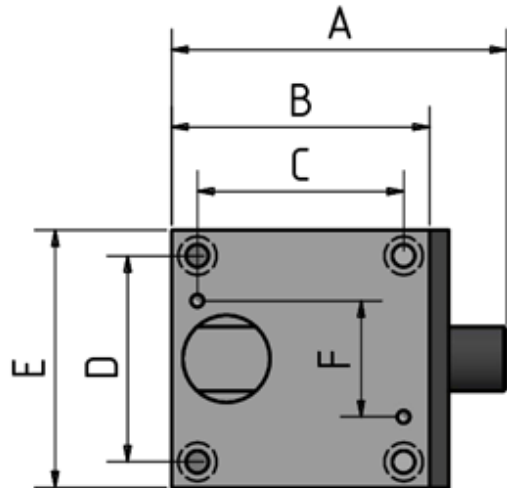

Technical information

Goniometer : Type G 40

Technical plan: Type G 40

Technical information

Goniometer : Type G 40

Technical information

A	52
B	40
C	32
D	32
E	40
F	18
G	20
H	35
I	∅6
K	∅3.5
L	32
M	+/- 20°
N	32
P	2x ∅2 H7
Q	M3
R	18
S	M6
T	32