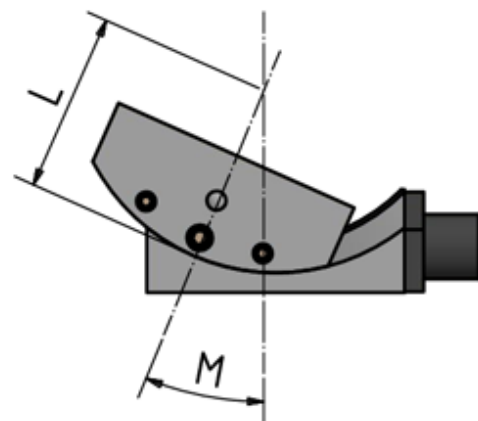

Technical information

Goniometer : Type G 40

Technical plan: Type G 40

Technical information

Goniometer : Type G 40

Technical information

A	52
B	40
C	32
D	32
E	40
F	18
G	20
H	35
I	∅6
K	∅3.5
L	32
M	+/- 20°
N	32
P	2x ∅2 H7
Q	M3
R	18
S	M6
T	32