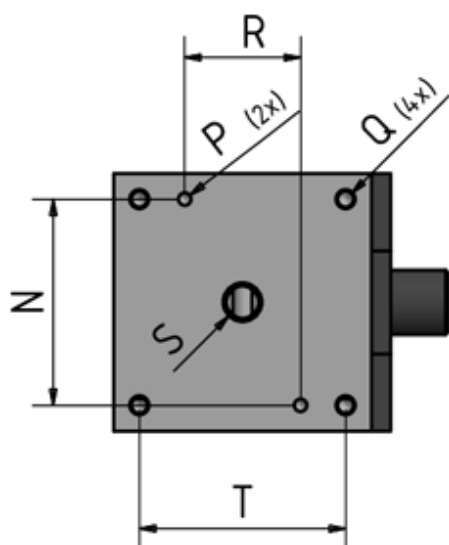

Technical information

Goniometer : Type G 40

Technical plan: Type G 40

Technical information

Goniometer : Type G 40

Technical information

A	52
B	40
C	32
D	32
E	40
F	18
G	20
H	35
I	∅6
K	∅3.5
L	32
M	+/- 20°
N	32
P	2x ∅2 H7
Q	M3
R	18
S	M6
T	32