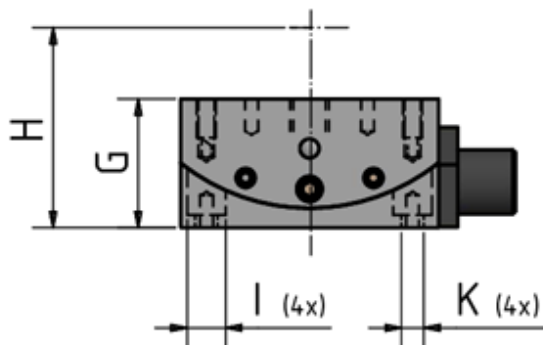

Technical information

Goniometer : Type G 40

Technical plan: Type G 40

Technical information

Goniometer : Type G 40

Technical information

A	52
B	40
C	32
D	32
E	40
F	18
G	20
H	35
I	∅6
K	∅3.5
L	32
M	+/- 20°
N	32
P	2x ∅2 H7
Q	M3
R	18
S	M6
T	32